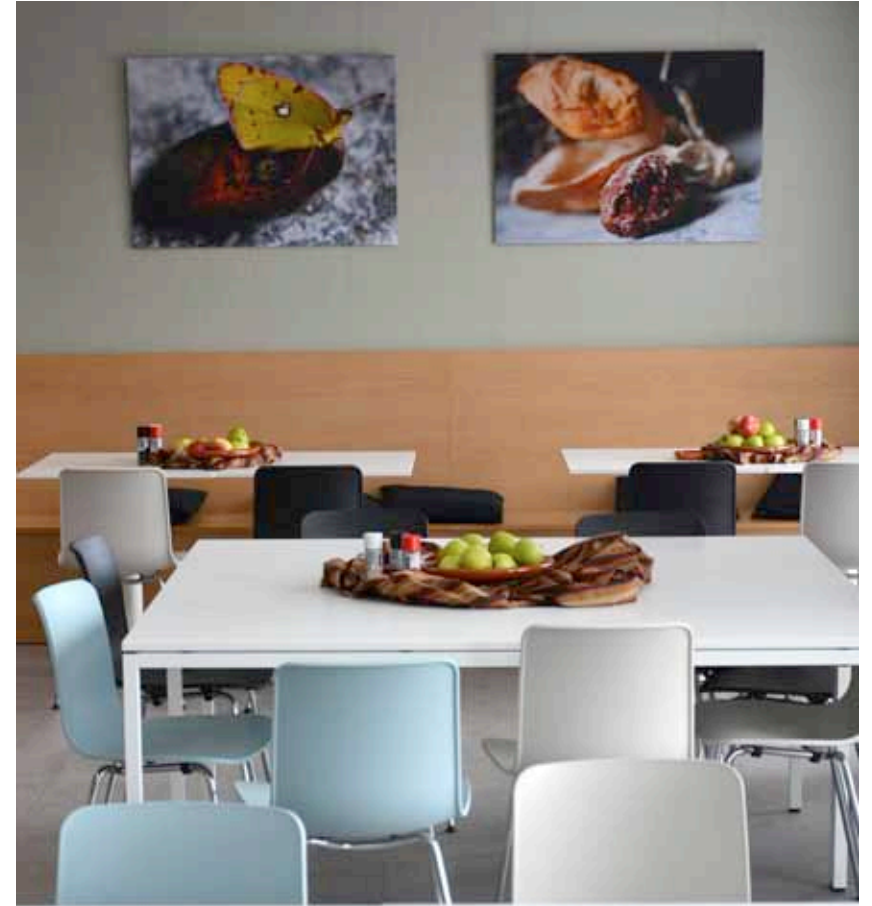

www.sequoia-einrichtungen.de

u.a.

P3 GmbH

Aachen, 2014

Privaträume

der Familie Wiethoff, Weingarten und Tobias in Aachen

Praxis Nobis & Grunwald

Aachen 2012